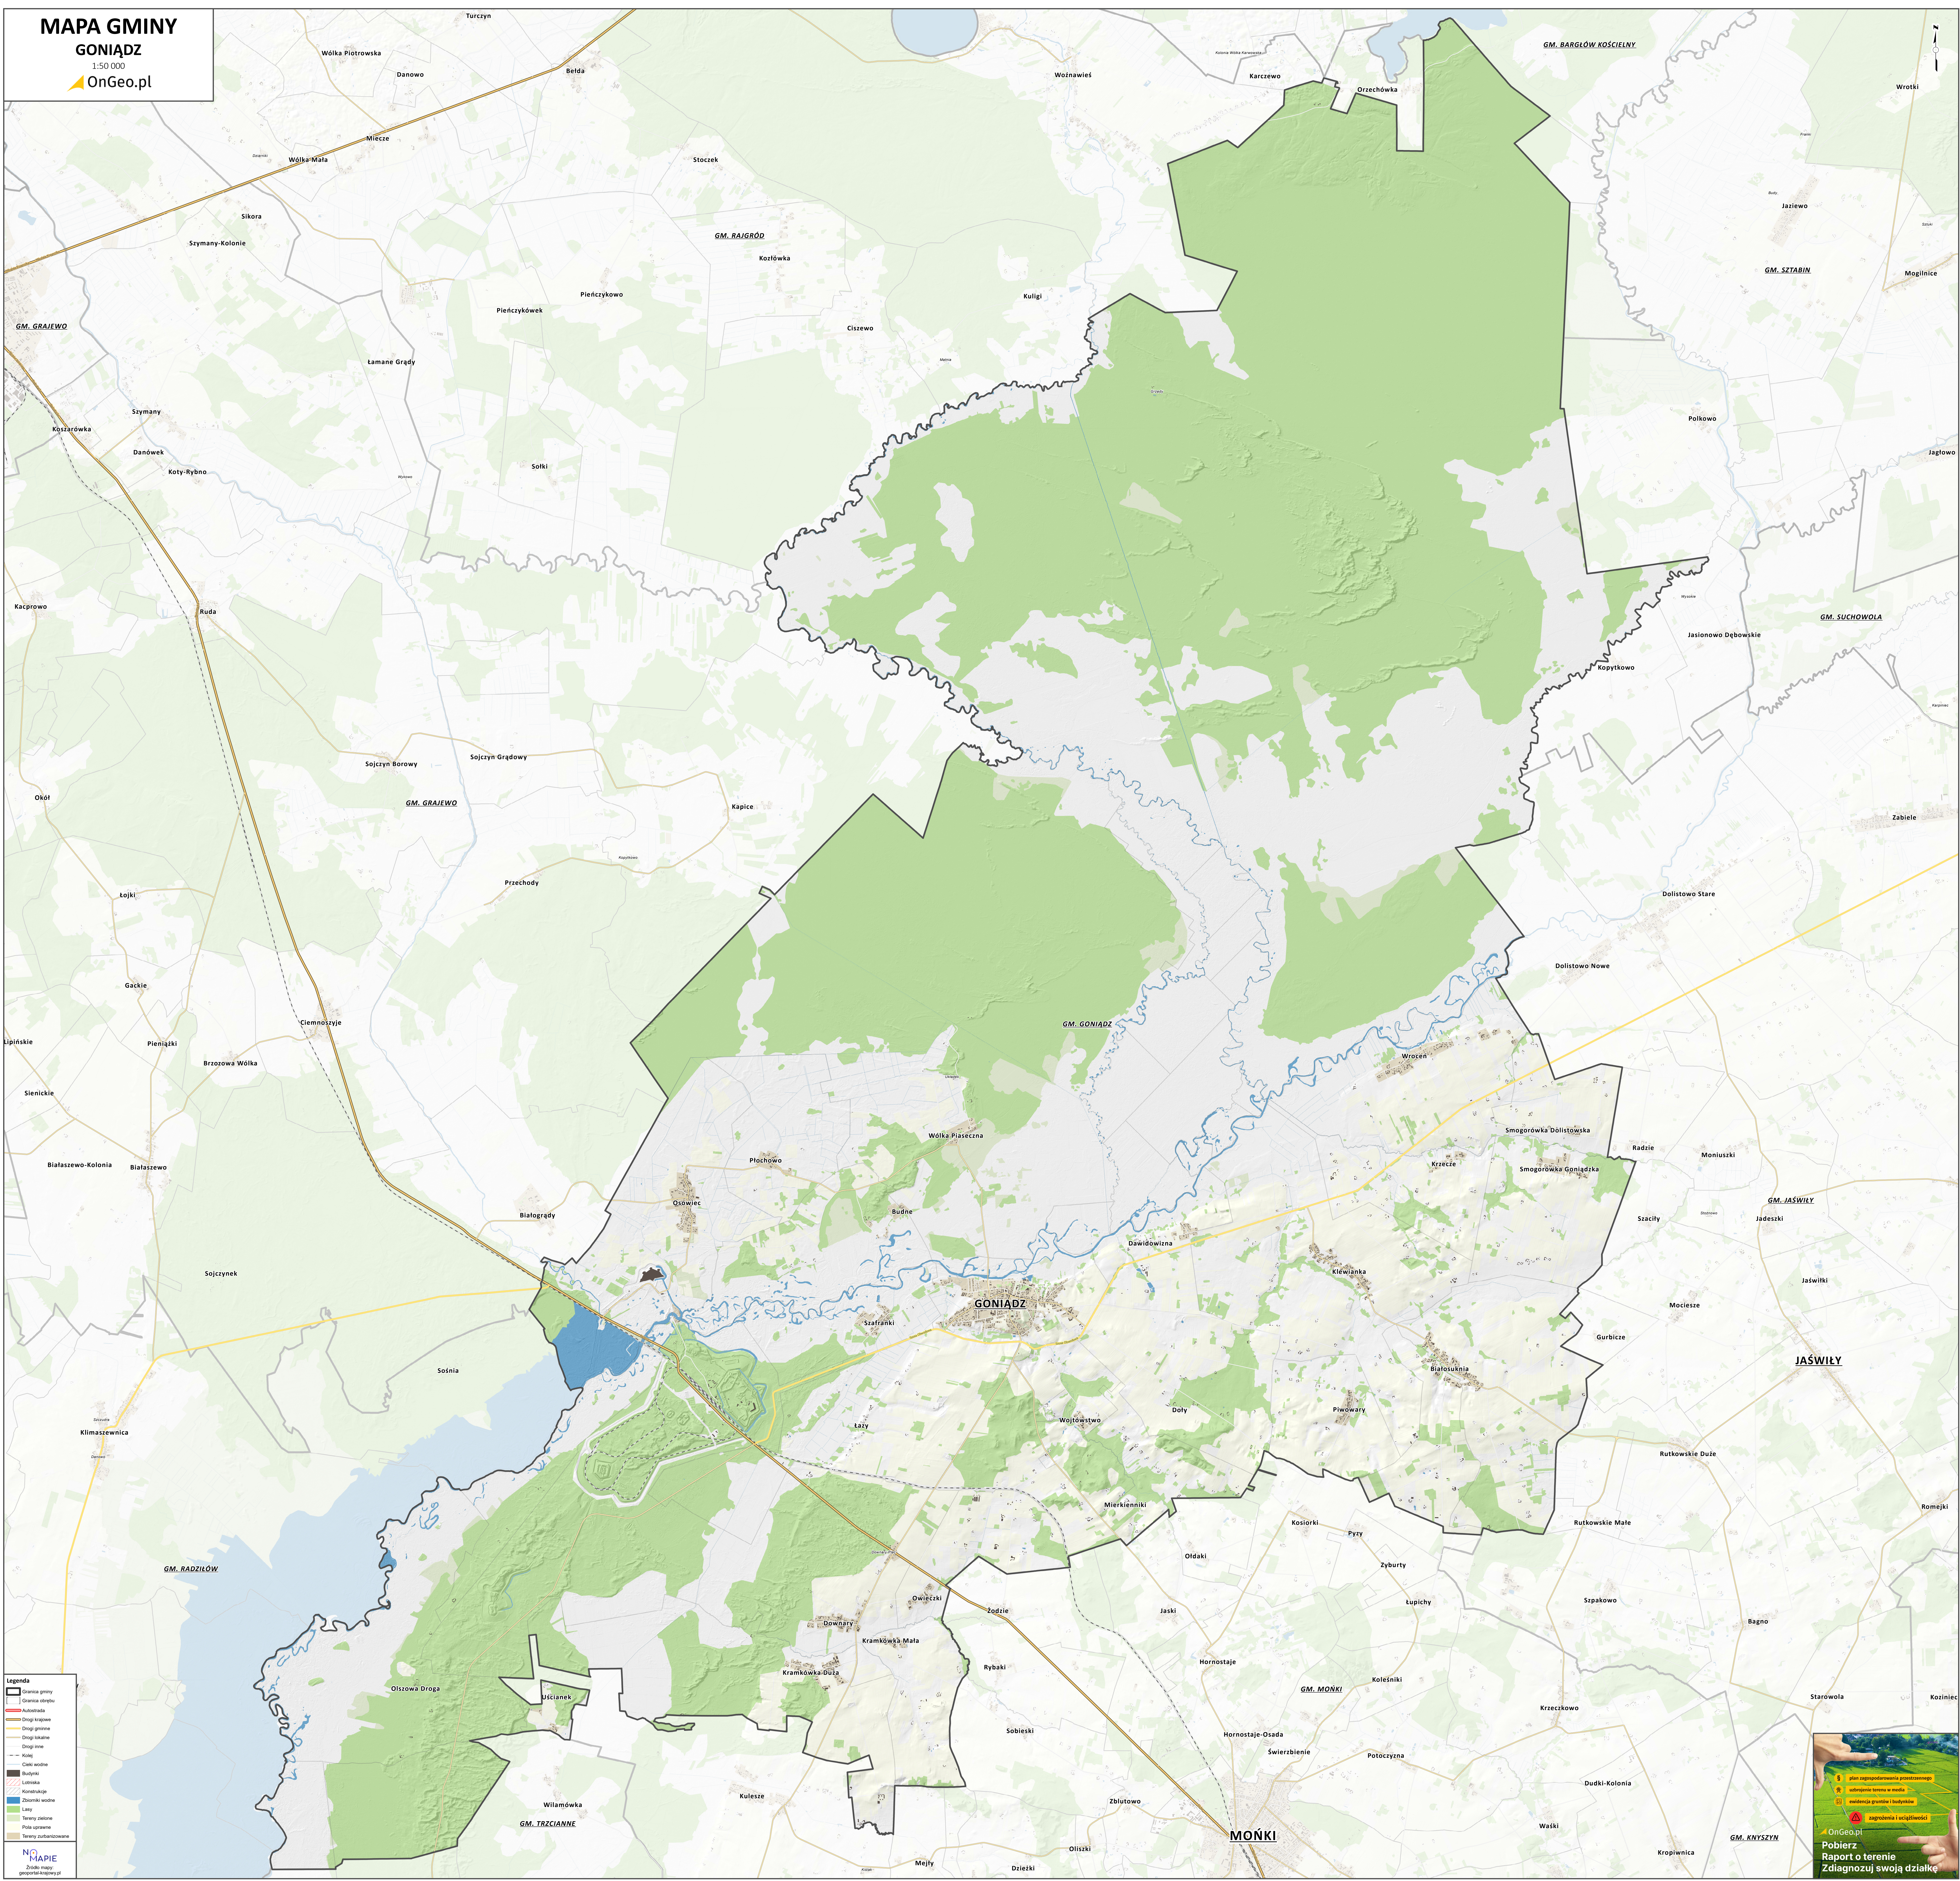

MAPA GMINY

GONIĄDZ

1:50 000

plan zagospodarowania przestrzennego
ulastycznienie terenu w wodzie
ocena granic i uciążliwości
zagrożenia i uciążliwości

OnGeo.pl
Pobierz
Raport o terenie
Zdiagnozuj swoją działkę